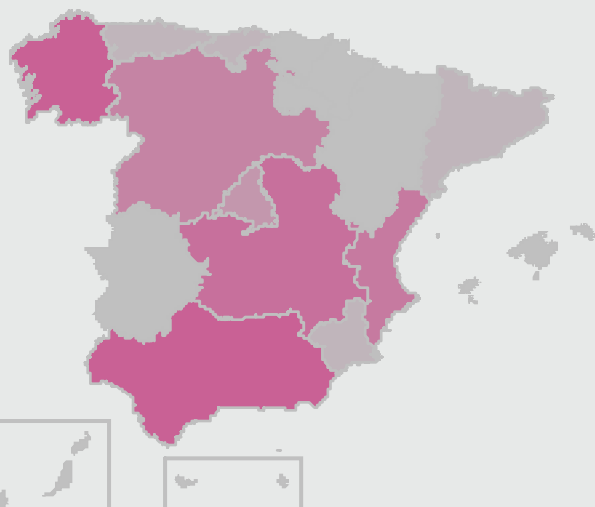

PROGRAMA ATENEA

Taller Confianza y seguridad de las mujeres en la red

Resultados 2019

50 talleres en 10 Comunidades Autónomas

Comunidad Autónoma	Nº Talleres	Nº Participantes
Andalucía	11	121
Asturias	1	9
Cantabria	1	8
Castilla y León	6	89
Castilla-La Mancha	8	72
Cataluña	1	11
Comunidad de Madrid	4	35
Comunidad Valenciana	7	83
Galicia	10	123
Región de Murcia	1	8
Total	50	559

559 mujeres participantes

Perfil de las participantes

Entre 31-54 años

Con familiares o menores a cargo

En desempleo o inactivas

Estudios no universitarios

Se ha contribuido al empoderamiento de las mujeres, mejorando su confianza y seguridad en la red.