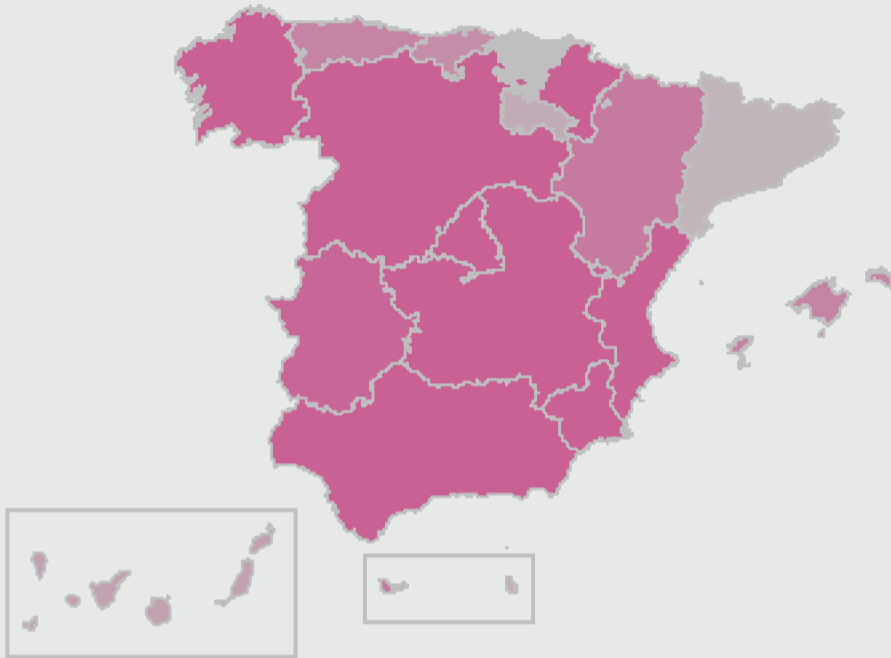

PROGRAMA ATENEA

Taller Confianza y seguridad de las mujeres en la red

Resultados globales

202 talleres en 18 Comunidades Autónomas

Comunidad Autónoma	Nº Talleres	Nº Participantes
Andalucía	11	121
Aragón	7	81
Asturias	6	53
Cantabria	5	40
Castilla y León	36	492
Castilla-La Mancha	27	338
Cataluña	1	11
Ceuta	7	107
Comunidad de Madrid	18	193

Comunidad Autónoma	Nº Talleres	Nº Participantes
Comunidad Valenciana	14	188
Extremadura	9	108
Galicia	26	358
Islas Baleares	6	59
Islas Canarias	3	31
La Rioja	2	27
Melilla	2	14
Navarra	11	138
Región de Murcia	11	138

2.497 mujeres participantes

Perfil de las
participantes

Entre 31-54 años

Con familiares o menores a cargo

En desempleo o inactivas

Estudios no universitarios

Se ha contribuido al empoderamiento de las mujeres, mejorando su confianza y seguridad en la red