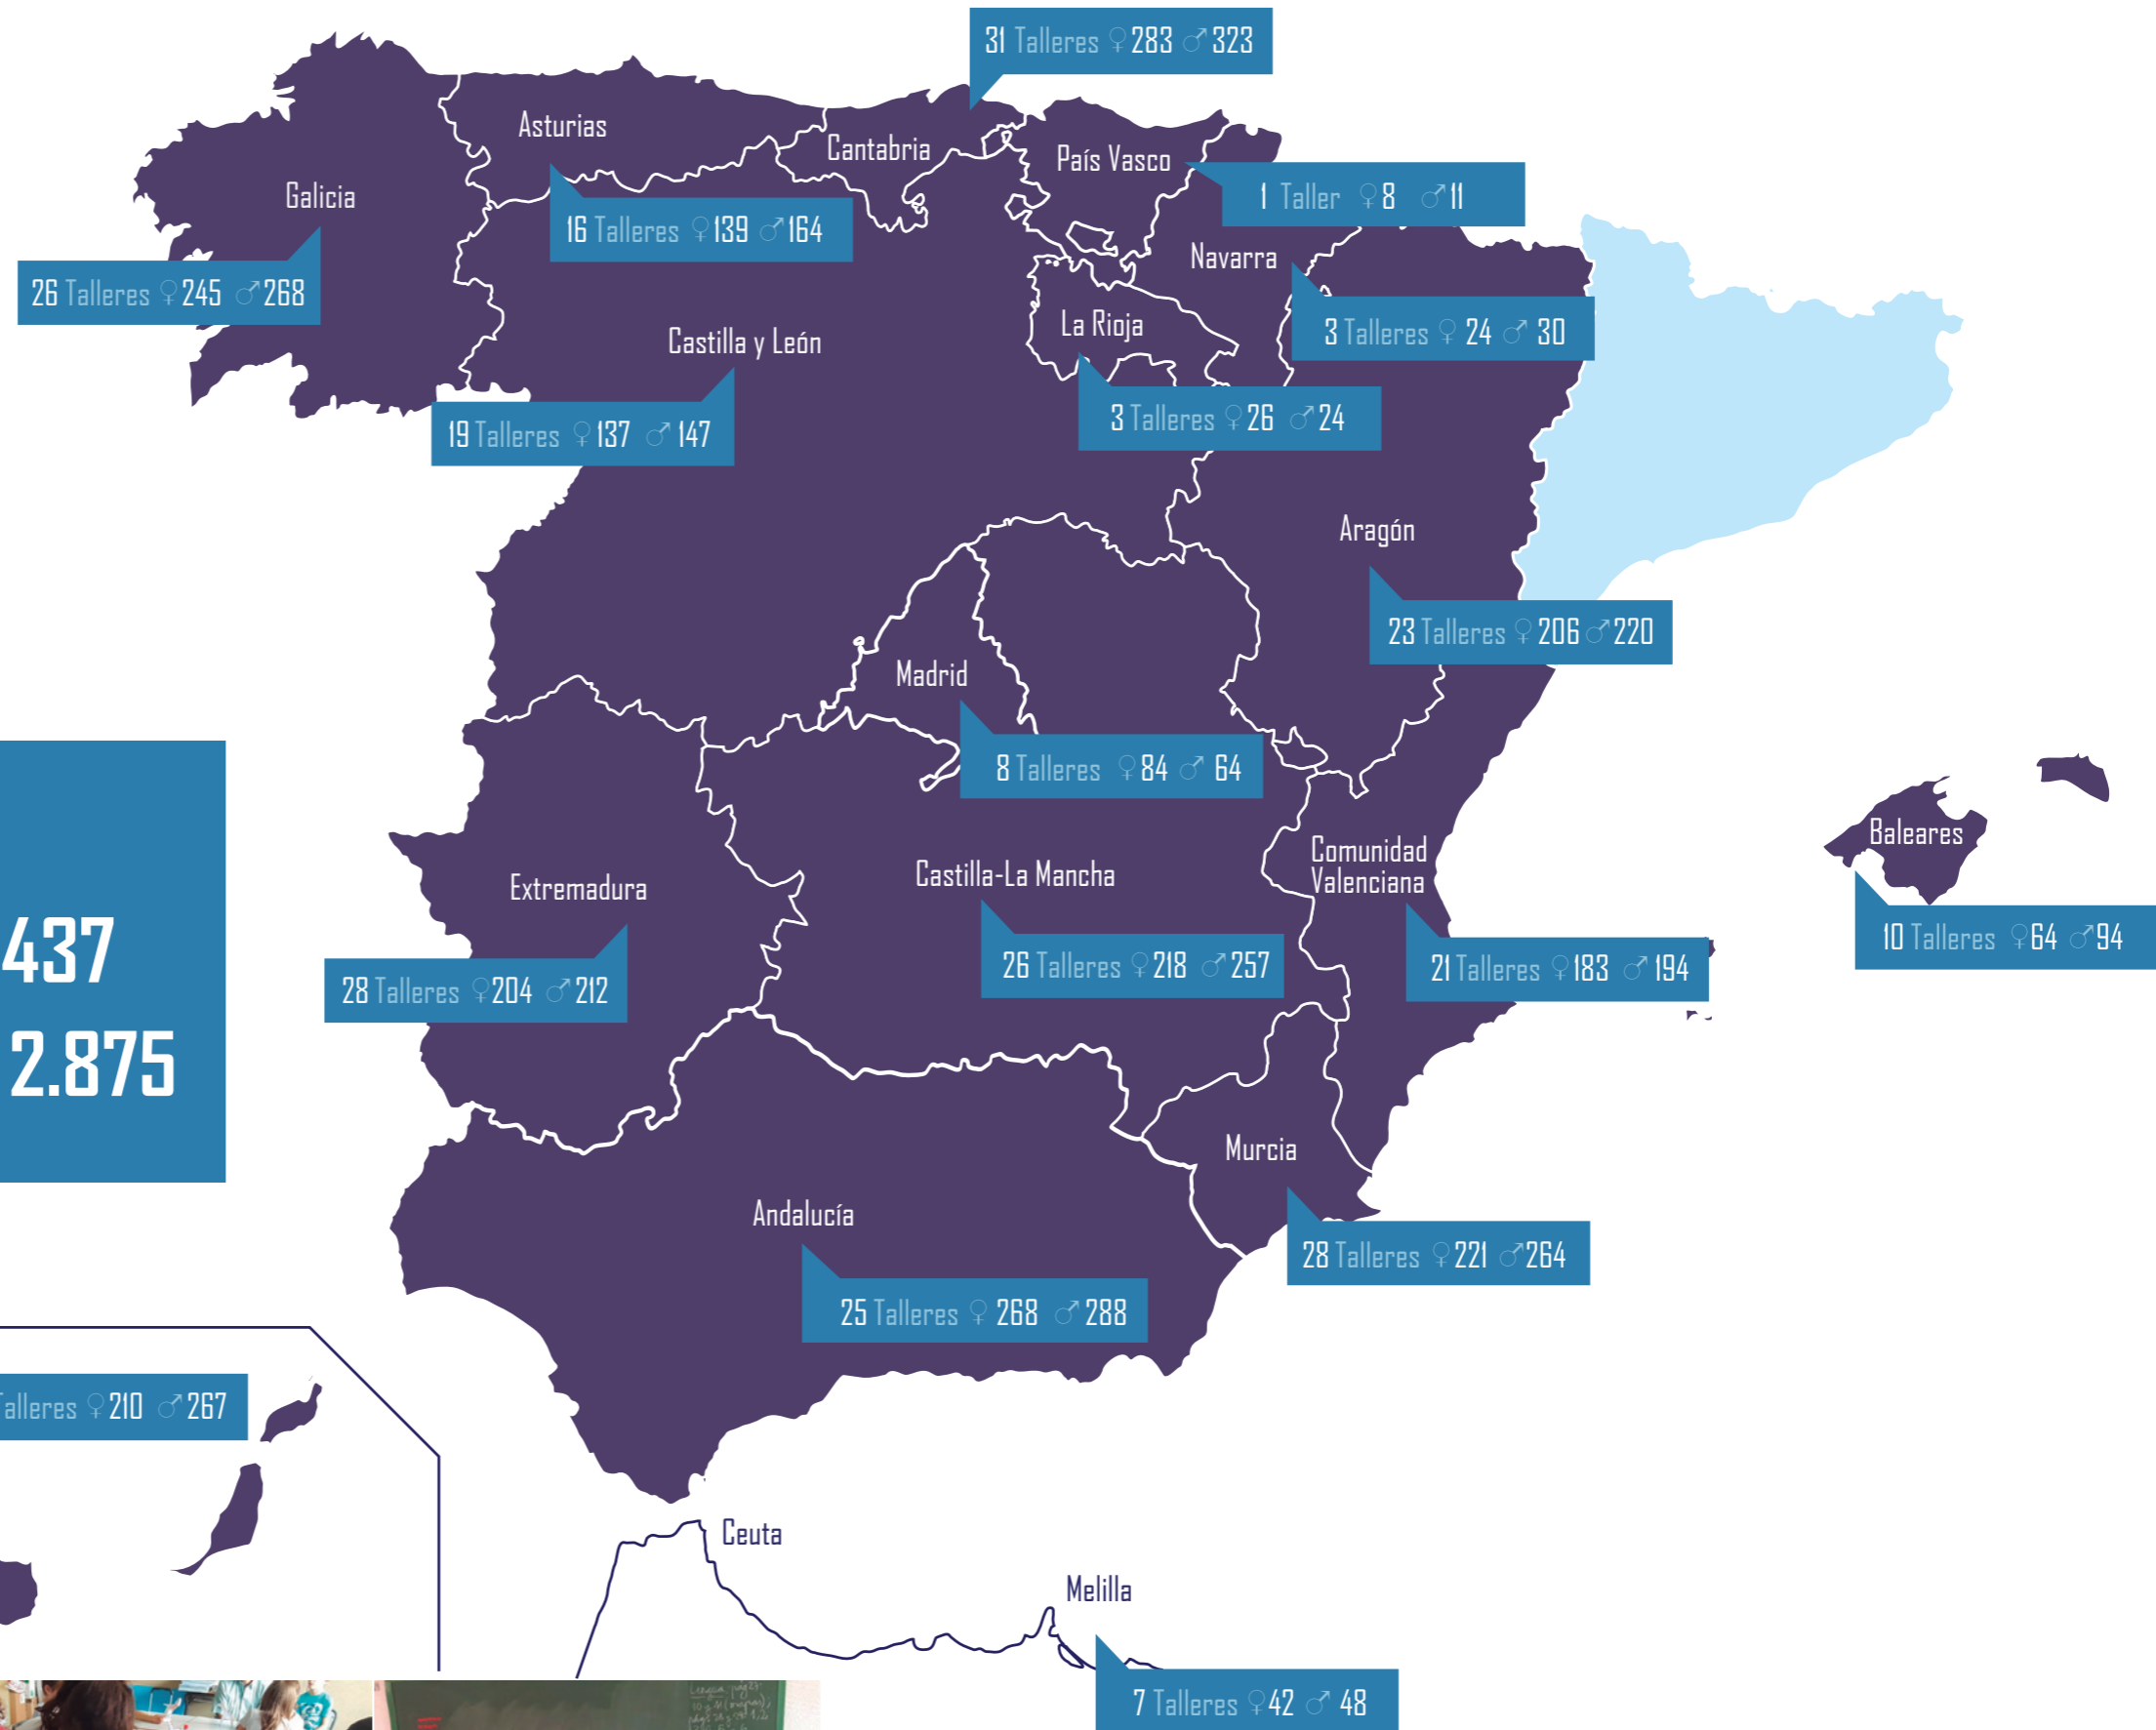

Programa Ada

Iniciación a la tecnología en igualdad

Resumen 2021-2022

300 talleres realizados

Nº total de participantes: 5.437

Participantes: ♀ 2.562 ♂ 2.875

Instituto de las MUJERES

UNIÓN EUROPEA
Fondo Social Europeo
El FSE invierte en tu futuro