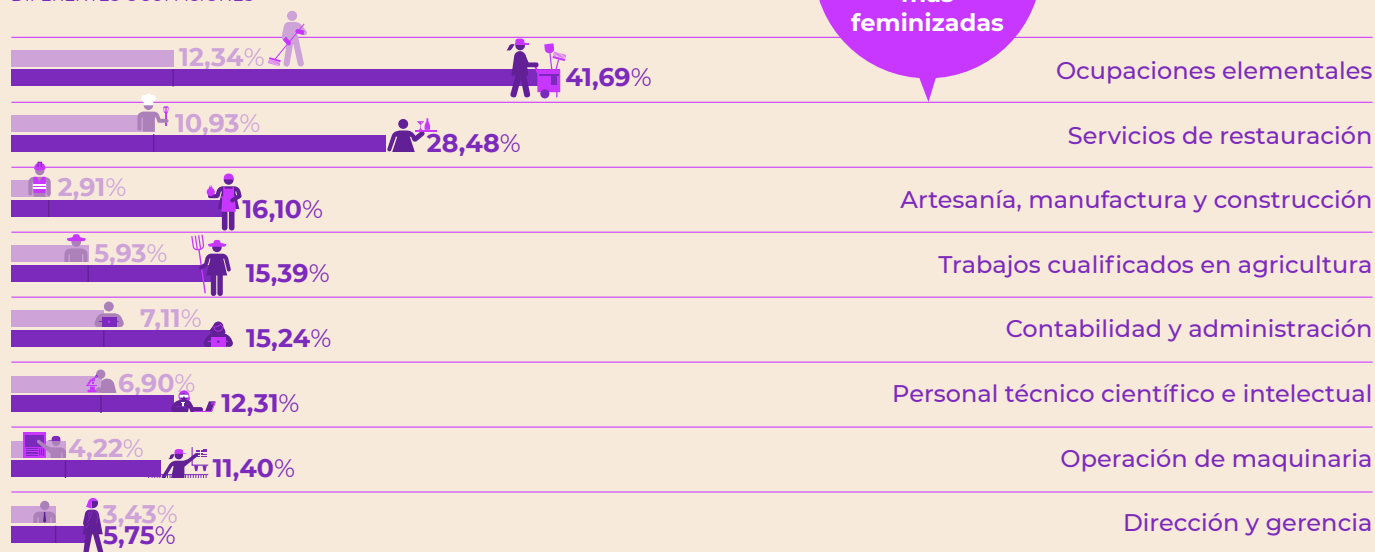

% JORNADA PARCIAL EN DIFERENTES OCUPACIONES